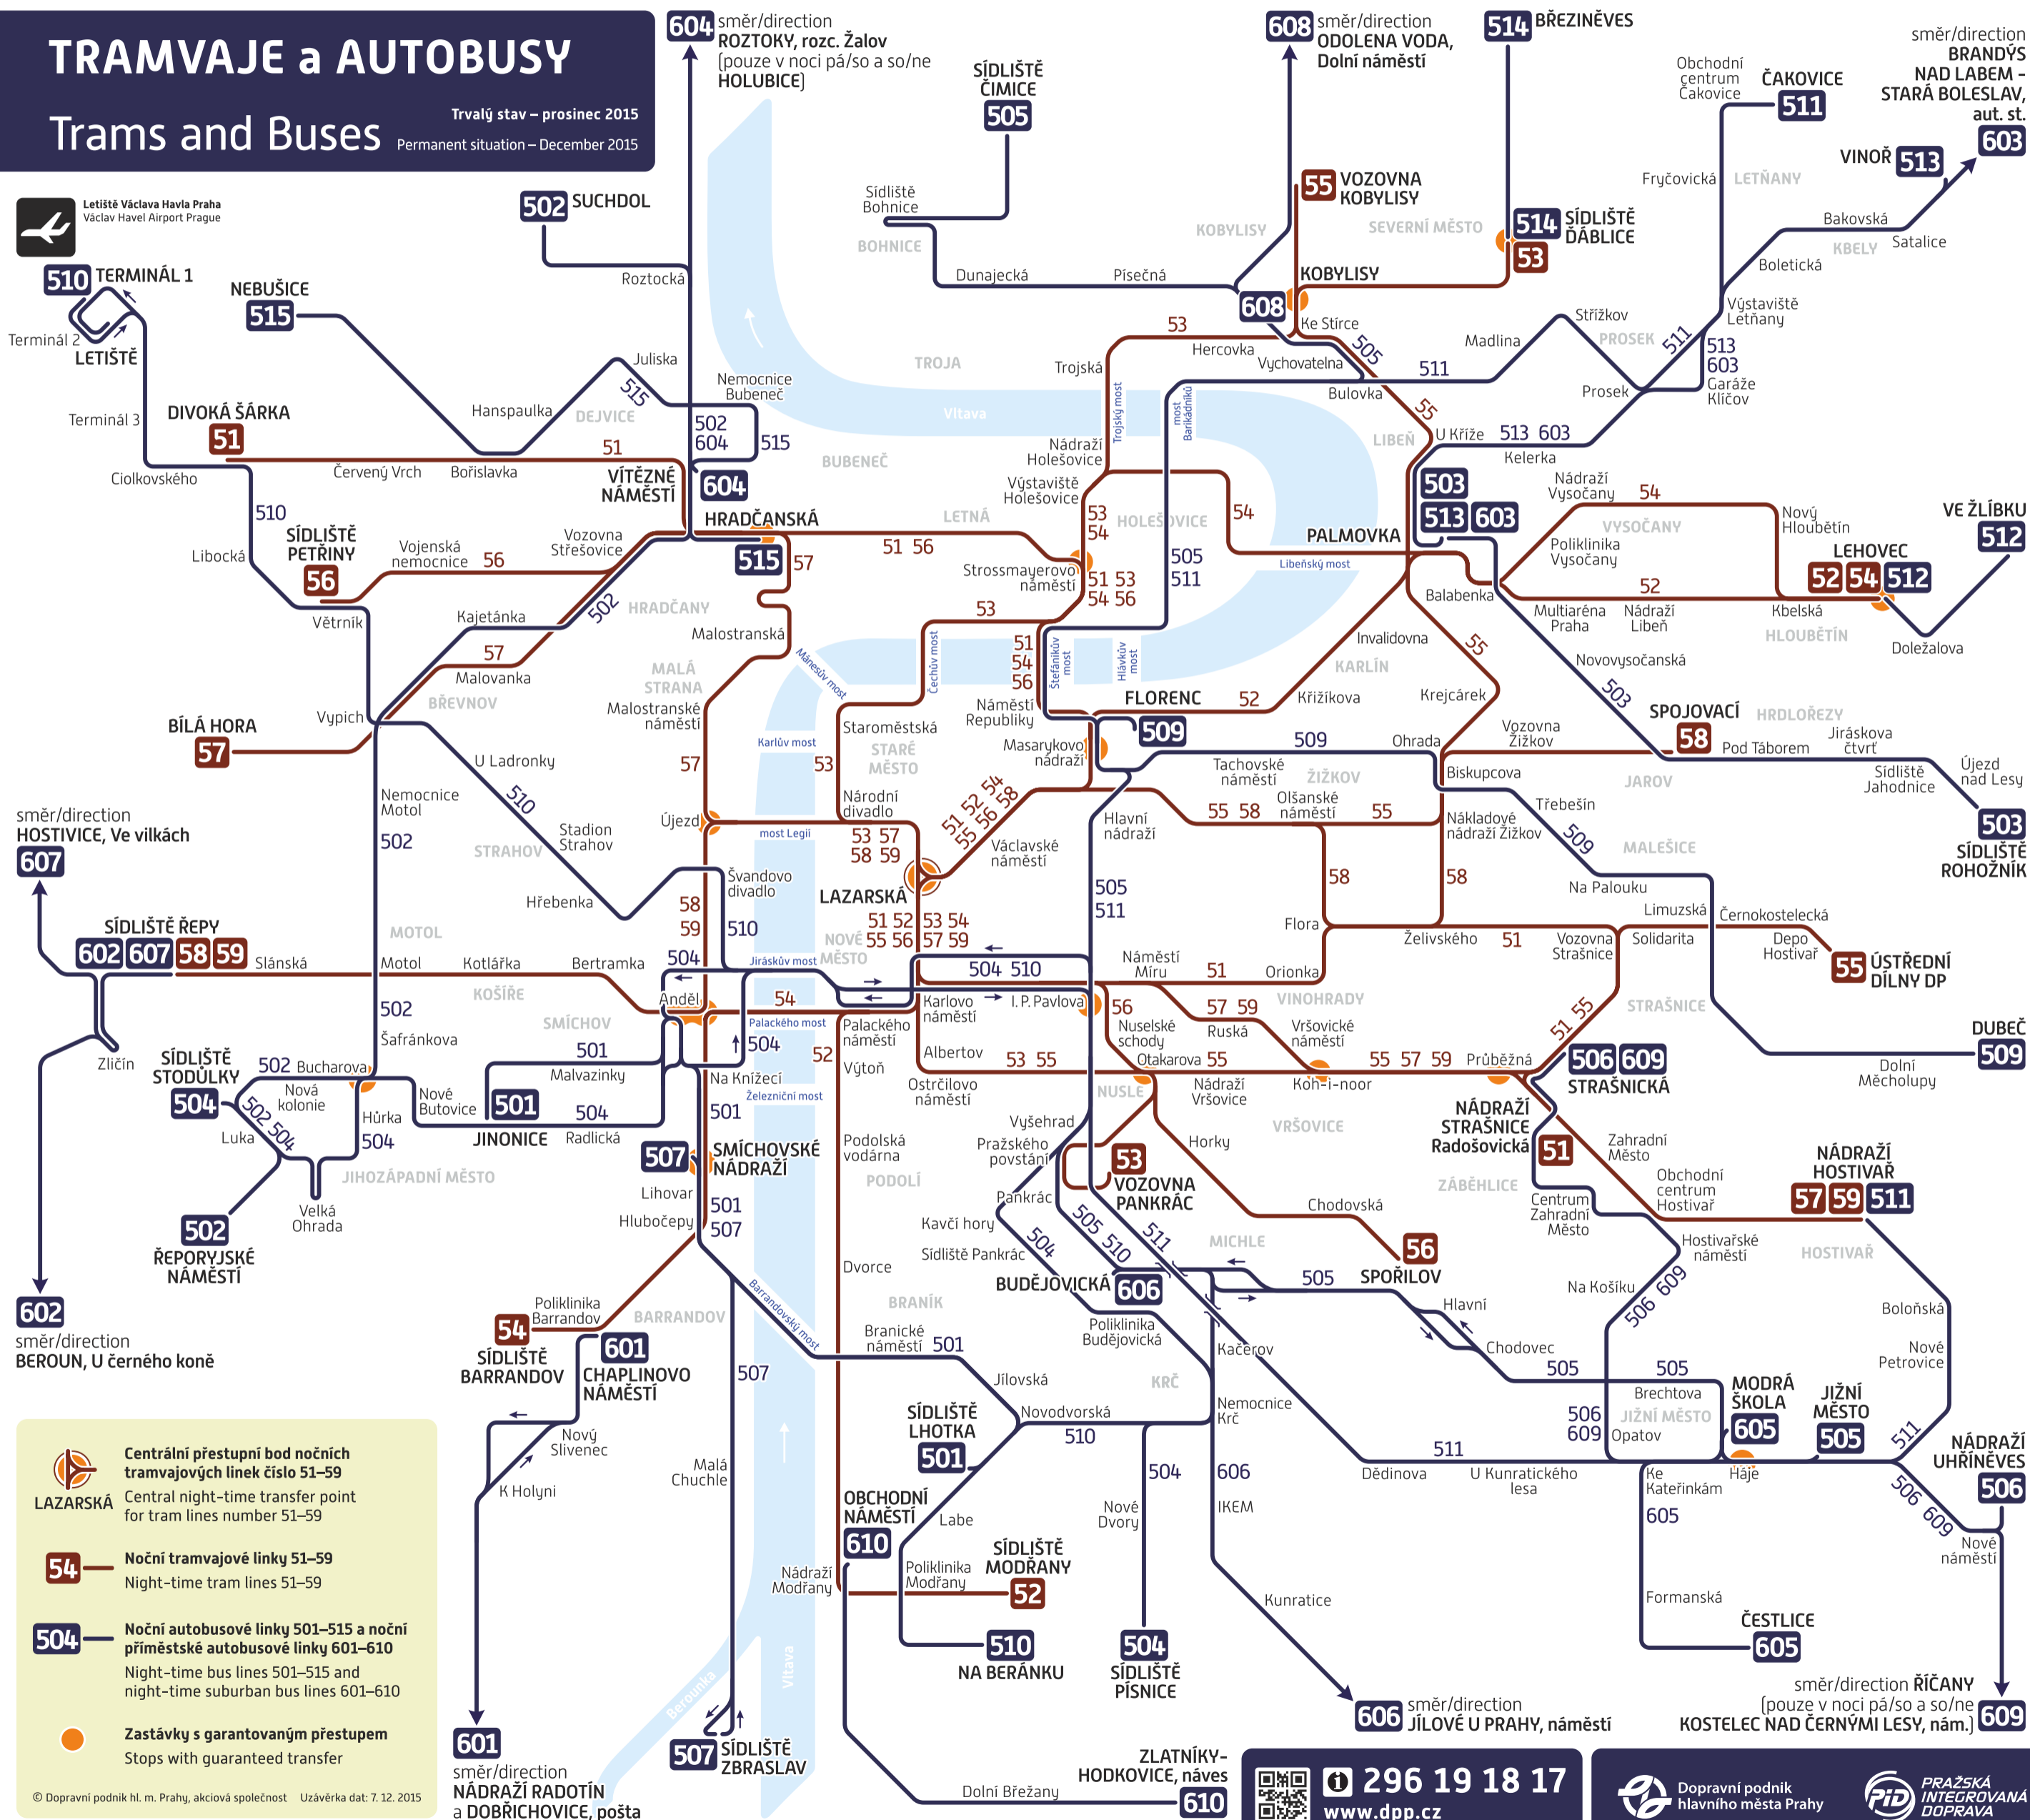

NOČNÍ PROVOZ V Praze Night operation in Prague

TRAMVAJE a AUTOBUSY

Trams and Buses

Trvalý stav – prosinec 2015
Permanent situation – December 2015

- Centrální přestupní bod nočních tramvajových linek číslo 51–59**
Central night-time transfer point for tram lines number 51–59
- Noční tramvajové linky 51–59**
Night-time tram lines 51–59
- Noční autobusové linky 501–515 a noční příměstské autobusové linky 601–610**
Night-time bus lines 501–515 and night-time suburban bus lines 601–610
- Zastávky s garantovaným přestupem**
Stops with guaranteed transfer